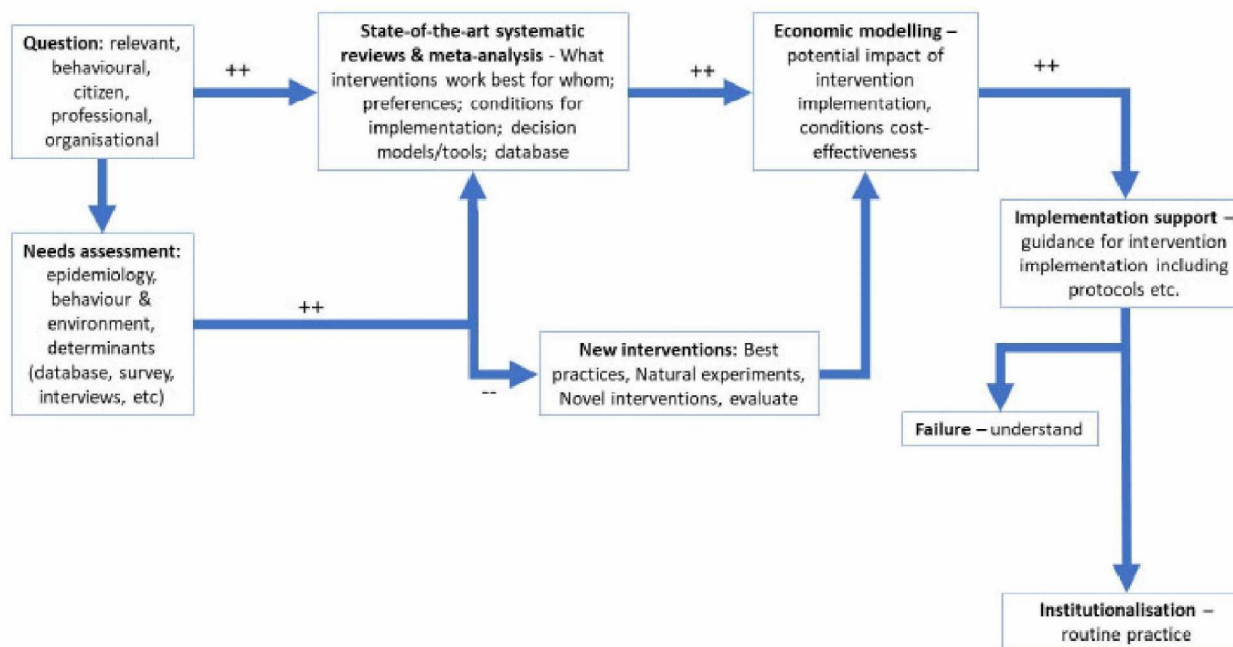

Timeline Corona Gedragsunit

Vragers & gebruikers gedragsexpertise

Kennisintegratie en kennisdisseminatie

Beleid | Praktijk | Onderzoek | Burgers

- Werkwijze document KI & KD (onderdeel werkdocument Gedragsunit)
 - Signaleringsstappenplan*
 - Besluitvormingsproces nieuwe thema's*
 - Leidraad opstellen memo*
 - Checklist ontwikkeling kennisprodukten en diensten*
- Workshop Dag van het Gedrag ('Gedrag van gedragswetenschappers')
- Website RIVM.nl (toegankelijkheid, indeling, thema's, doelgroepen)
- Interviews praktijk (comm/crisismanagers GGD, Gemeente, Veiligheidsregio)
- Online training ism NSPOH
- Verkenning kennisplatform Gedrag ism RIVM Loket Gezond Leven
- Scenario's vanuit gedragsperspectief
- Inhoudelijk overleg Gedragsunit
- Sparring/advisering
- Bemensing