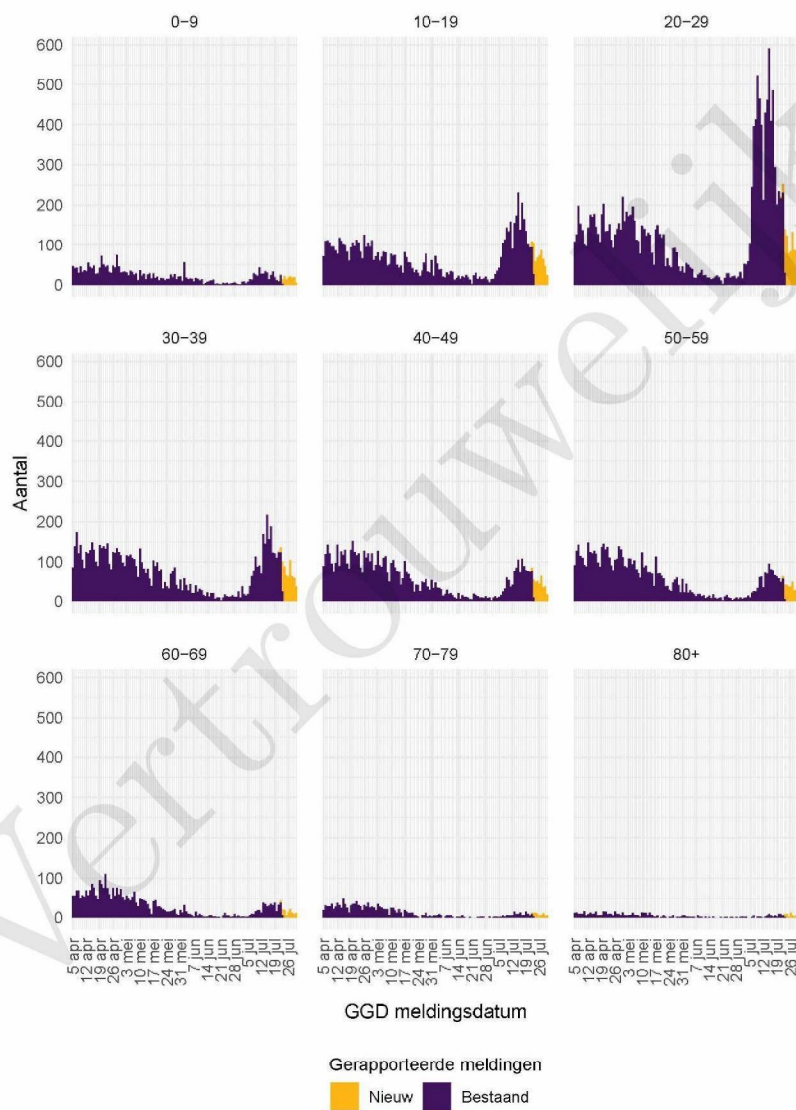

2 COVID-19 MELDINGEN AAN DE GGD ROTTERDAM-RIJNMOND VANAF 5 APRIL 2021

Figuur 2: Aantal aan de GGD gemelde SARS-CoV-2 personen vanaf 5 april 2021, per leeftijdsgroep. Een leeg figuur betekent dat er in de betreffende periode geen meldingen waren.