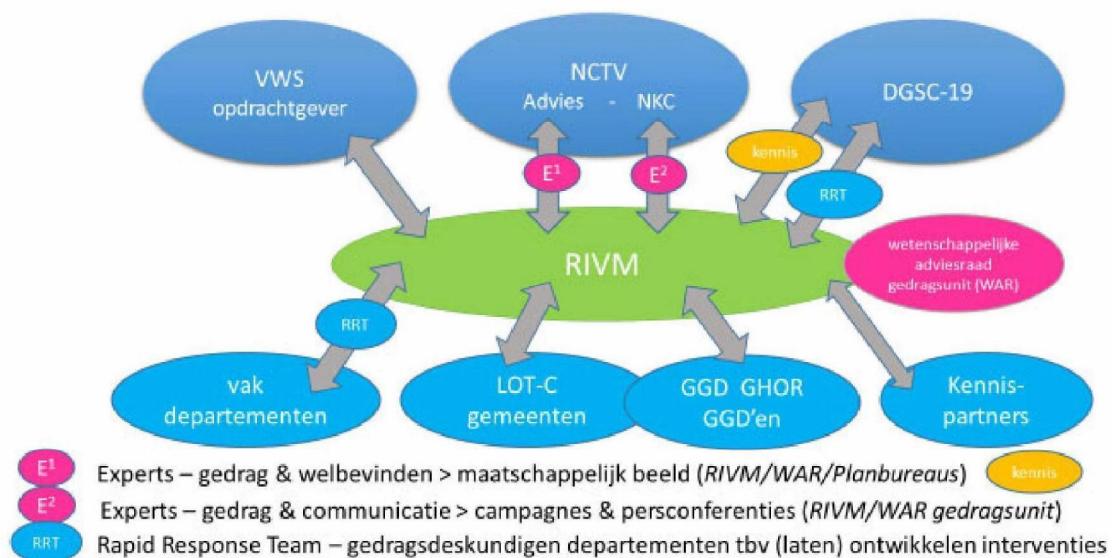

Timeline Corona Gedragsunit

Vragers & gebruikers gedragsexpertise

Kennisintegratie en kennisdisseminatie

Beleid | Praktijk | Onderzoek | Burgers

- Werkwijze document KI & KD (onderdeel werkdocument Gedragsunit)
 - Signaleringsstappenplan*
 - Besluitvormingsproces nieuwe thema's*
 - Leidraad opstellen memo*
 - Checklist ontwikkeling kennisprodukten en diensten*
- Workshop Dag van het Gedrag ('Gedrag van gedragswetenschappers')
- Website RIVM.nl (toegankelijkheid, indeling, thema's, doelgroepen)
- Interviews praktijk (comm/crisismanagers GGD, Gemeente, Veiligheidsregio)
- Online training ism NSPOH
- Verkenning kennisplatform Gedrag ism RIVM Loket Gezond Leven
- Scenario's vanuit gedragsperspectief
- Inhoudelijk overleg Gedragsunit
- Sparring/advisering
- Bemensing