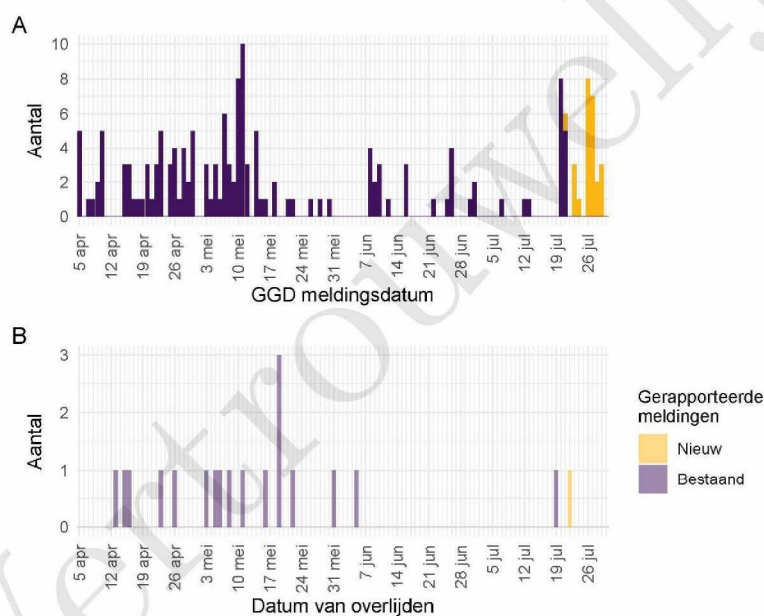

9 Surveillance van SARS-CoV-2 in verpleeghuizen, woonzorgcentra en gehandicaptenzorginstellingen vanaf 5 april 2021

Vanaf 1 juli 2020 vraagt de GGD voor alle personen positief voor SARS-CoV-2 systematisch na of een persoon in een verpleeghuis of woonzorgcentrum woont. Vanaf 8 september 2020 wordt deze informatie gebruikt om het aantal personen met een positieve testuitslag voor SARS-CoV-2 woonachtig in een verpleeghuis of woonzorgcentrum, en het aantal bewoners met COVID-19 die overleden zijn, te monitoren.

Figuur 4: Aantal verpleeghuis- en woonzorgcentrumbewoners met SARS-CoV-2 gemeld aan de GGD vanaf 5 april 2021¹. (A) Aantal gemelde verpleeghuis- en woonzorgcentrumbewoners met een positieve testuitslag voor SARS-CoV-2, naar GGD meldingsdatum. (B) Aantal overleden verpleeghuis- en woonzorgcentrumbewoners met een positieve testuitslag voor SARS-CoV-2, naar datum van overlijden.

¹ Meldingen aan het RIVM t/m 23 juli 2021 10:00 uur zijn in deze grafieken weergegeven in paars. Meldingen van 23 juli 2021 10:01 uur t/m 30 juli 2021 10:00 uur zijn weergegeven in geel. Er geldt geen meldingsplicht voor overlijden aan COVID-19. De hier gepresenteerde sterftecijfers betreffen daarom een onderrapportage, en zijn weergegeven in lichtere kleuren. Een leeg figuur betekent dat er in de betreffende periode geen meldingen waren.