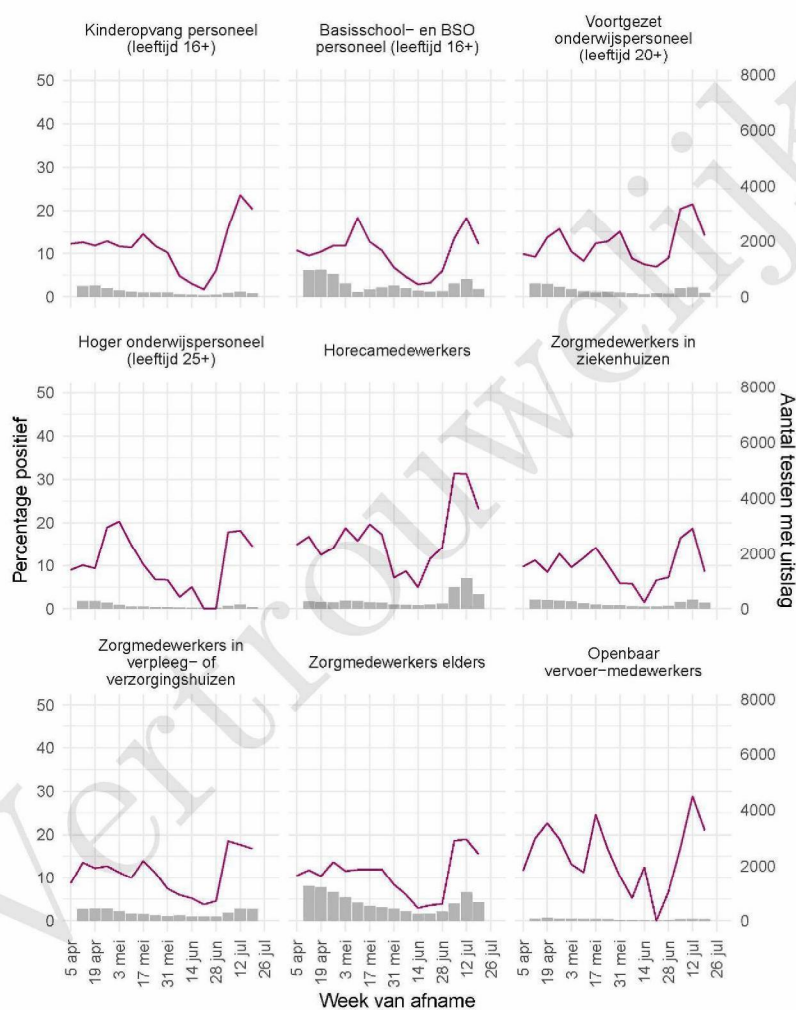

10 SARS-COV-2 TESTEN AFGENOMEN DOOR DE GGD ROTTERDAM-RIJNMOND VANAF 5 APRIL 2021

Figuur 5: Aantal testen¹ en percentage positieve testen per kalenderweek en per doelgroep vanaf 5 april 2021².

¹ De doorlopende paarse lijn geeft het percentage positief weer (y-as linkerzijde). De grijze balkjes geven het absolute aantal afgenomen tests weer (y-as rechterzijde). Een leeg figuur betekent dat er in de betreffende periode geen meldingen waren.² Vanaf 20 april 2021 geven deze figuren gegevens weer inclusief testen gedaan ihkv BCO. Een leeg figuur betekent dat er in de betreffende periode geen meldingen waren.