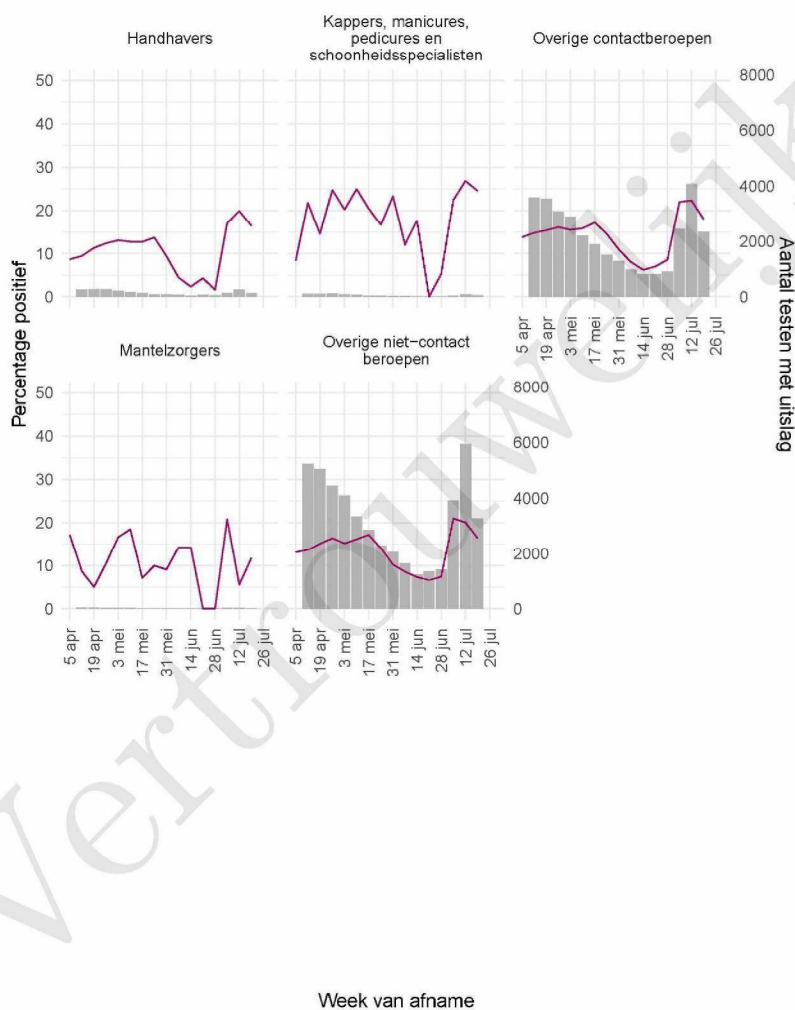

10 SARS-COV-2 TESTEN AFGENOMEN DOOR DE GGD ROTTERDAM-RIJNMOND VANAF 5 APRIL 2021

Figuur 6: Aantal testen¹ en percentage positieve testen per kalenderweek en per doelgroep vanaf 5 april 2021².

¹ De doorlopende paarse lijn geeft het percentage positief weer (y-as linkerzijde). De grijze balkjes geven het absolute aantal afgenomen tests weer (y-as rechterzijde). Een leeg figuur betekent dat er in de betreffende periode geen meldingen waren.² Vanaf 20 april 2021 geven deze figuren gegevens weer inclusief testen gedaan ihkv BCO. Een leeg figuur betekent dat er in de betreffende periode geen meldingen waren.