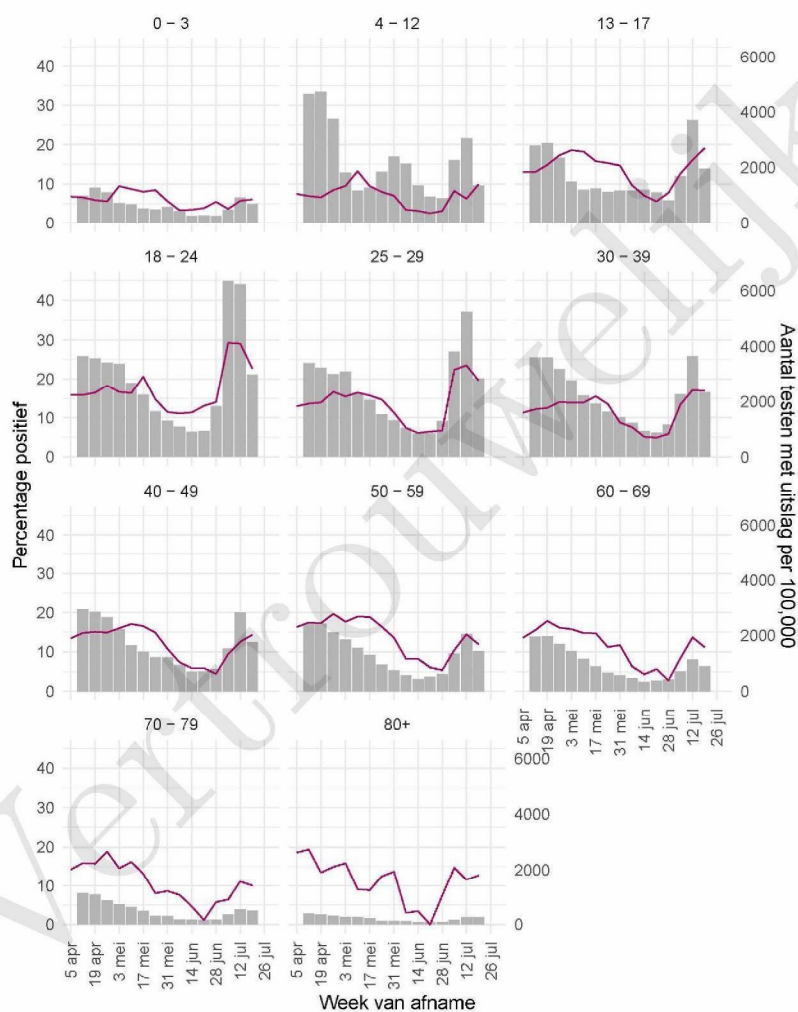

10 SARS-COV-2 TESTEN AFGENOMEN DOOR DE GGD ROTTERDAM-RIJNMOND VANAF 5 APRIL 2021

Figuur 7: Aantal testen¹ en percentage positieve testen per kalenderweek en per leeftijdsgroep vanaf 5 april 2021².

¹ De doorlopende paarse lijn geeft het percentage positief weer (y-as linkerzijde). De grijze balkjes geven het aantal afgenomen tests per 100.000 inwoners weer (y-as rechterzijde). ² Met het openen van de scholen op 8 februari 2021 is het testbeleid voor kleine kinderen (0-4) en kinderen die op de basisschool zitten veranderd. Een leeg figuur betekent dat er in de betreffende periode geen meldingen waren. ³ Vanaf 20 april 2021 geven deze figuren gegevens weer inclusief testen gedaan in het BCO. Een leeg figuur betekent dat er in de betreffende periode geen meldingen waren.