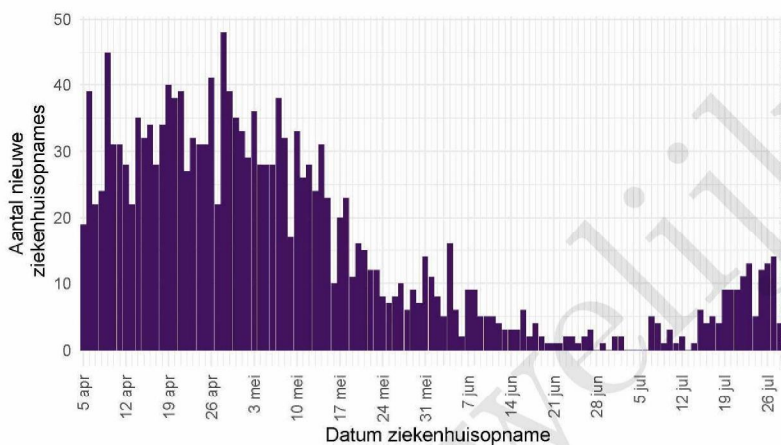

7 COVID-19 ZIEKENHUISOPNAMES EN OPNAMES OP DE INTENSIVE CARE GERAPPORTEERD
DOOR DE STICHTING NICE

Figuur 3: Aantal nieuwe COVID-19 patiënten per dag in Nederlandse ziekenhuizen woonachtig in regio GGD Rotterdam-Rijnmond. Gegevens rechts van de stippellijn worden momenteel nog aangevuld door de ziekenhuizen.

Bron: Nationale Intensive Care Evaluatie – NICE. Gegevens bijgewerkt op 30 juli 2021 12:25 uur. Voor uitgebreidere en nog actuelere informatie zie Stichting NICE.