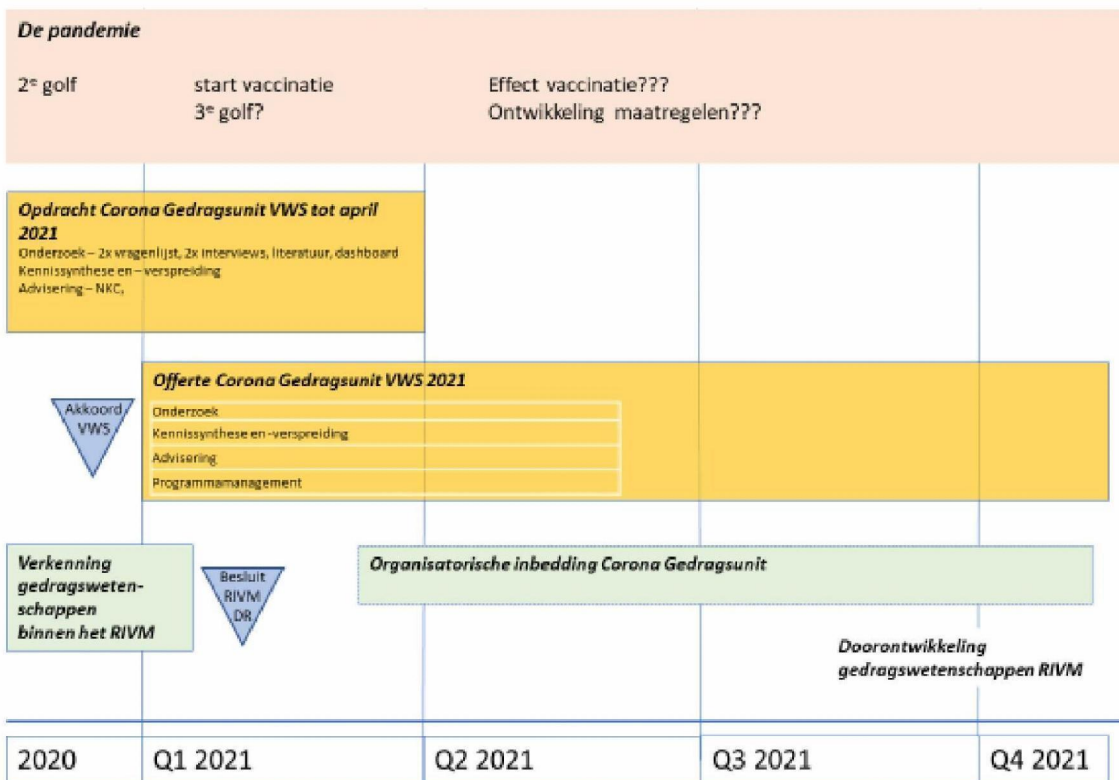

Timeline Corona Gedragsunit