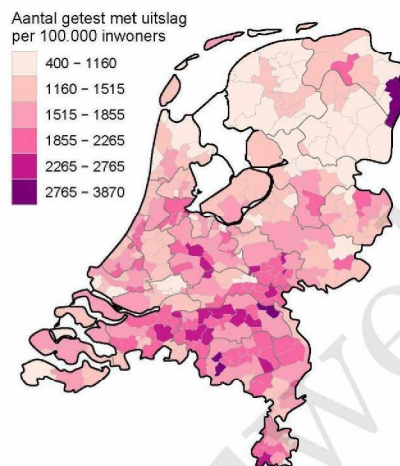

Figuur 8: Aantal geteste personen voor SARS-CoV-2 waarvan de testuitslag bekend is per 100.000 inwoners per gemeente op basis van woonplaats van de geteste personen in de afgelopen kalenderweek (van 19 juli 2021 tot en met 25 juli 2021). De grijze lijnen geven de grenzen van de GGD-regio's weer.