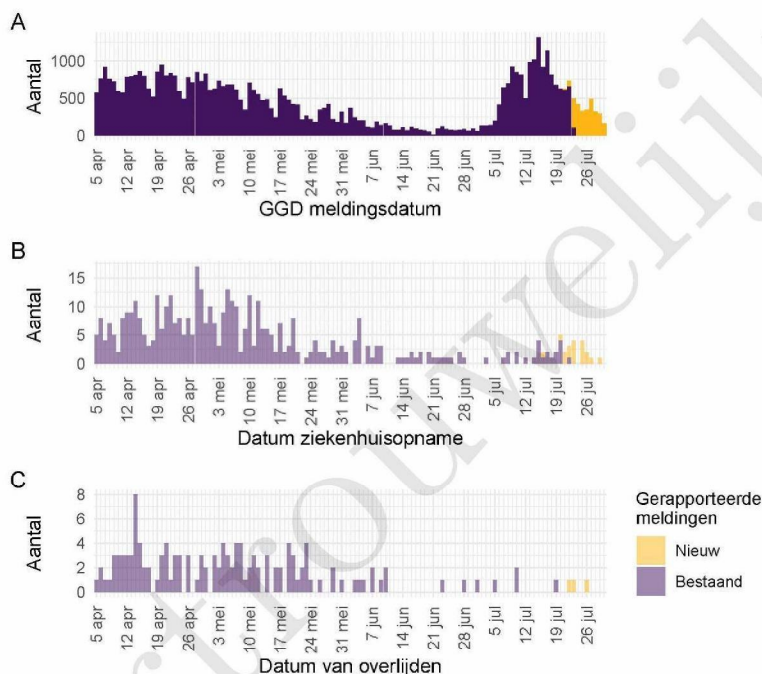

2 COVID-19 meldingen aan de GGD Rotterdam-Rijnmond vanaf 5 april 2021

Figuur 1: Aantal aan de GGD gemelde SARS-CoV-2 personen positief voor SARS-CoV-2 vanaf 5 april 2021¹. (A) Aantal aan de GGD gemelde personen positief voor SARS-CoV-2, naar meldingsdatum. (B) Aantal aan de GGD gemelde in het ziekenhuis opgenomen COVID-19 patiënten, naar datum van ziekenhuisopname. (C) Aantal aan de GGD gemelde overleden personen positief voor SARS-CoV-2, naar datum van overlijden.

¹ Meldingen aan het RIVM van 5 april 2021 t/m 23 juli 2021 10:00 uur zijn in deze grafieken weergegeven in paars. Meldingen van 23 juli 2021 10:01 uur t/m 30 juli 10:00 uur zijn weergegeven in geel. Sinds 1 juni 2020 kan iedereen zich met klachten laten testen. Vanaf 1 december 2020 kunnen ook mensen zonder klachten zich laten testen als zij risico hebben gelopen op een besmetting. Toch is het aannemelijk dat niet alle met SARS-CoV-2 besmette personen daadwerkelijk getest worden. De werkelijke aantallen zijn daarom waarschijnlijk hoger dan de aantallen die hier weergegeven worden. Van 1 patiënt(en) is de datum van opname en/of de datum van overlijden niet bekend. Deze kunnen daarom niet worden weergegeven in deze figuren. Er geldt geen meldingsplicht voor ziekenhuisopname door of overlijden aan COVID-19. De hier gepresenteerde cijfers betreffen daarom een onderrapportage en zijn in figuur B en C weergegeven in lichtere kleuren. Een leeg figuur betekent dat er in de betreffende periode geen meldingen waren.