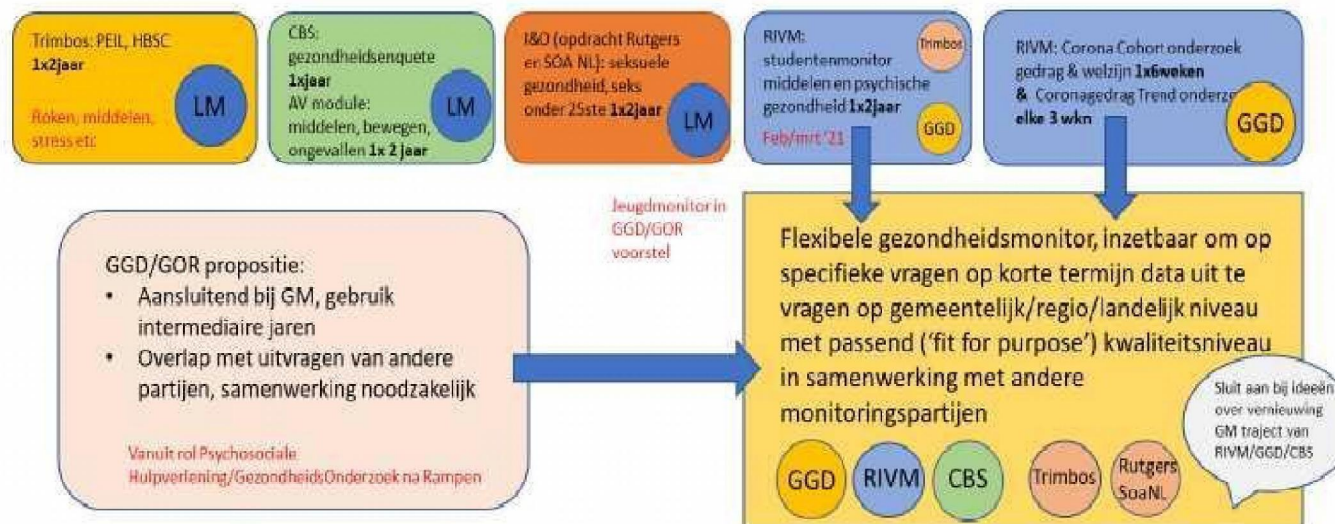

Timeline Corona Gedragsunit

Vragers & gebruikers gedragsexpertise

Kennisintegratie en kennisdisseminatie

Beleid | Praktijk | Onderzoek | Burgers

- Werkwijze document KI & KD (onderdeel werkdocument Gedragsunit)
 - Signaleringsstappenplan*
 - Besluitvormingsproces nieuwe thema's*
 - Leidraad opstellen memo*
 - Checklist ontwikkeling kennisprodukten en diensten*
- Workshop Dag van het Gedrag ('Gedrag van gedragswetenschappers')
- Website RIVM.nl (toegankelijkheid, indeling, thema's, doelgroepen)
- Interviews praktijk (comm/crisismanagers GGD, Gemeente, Veiligheidsregio)
- Online training ism NSPOH
- Verkenning kennisplatform Gedrag ism RIVM Loket Gezond Leven
- Scenario's vanuit gedragsperspectief
- Inhoudelijk overleg Gedragsunit
- Sparring/advisering
- Bemensing