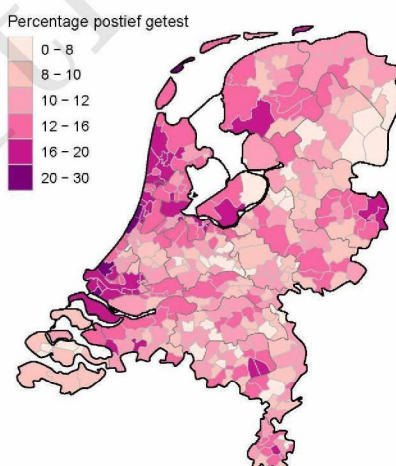

10 SARS-COV-2 TESTEN AFGENOMEN DOOR DE GGD ROTTERDAM-RIJNMOND VANAF 5 APRIL 2021

Figuur 7: Aantal testen¹ en percentage positieve testen per kalenderweek en per leeftijdsgroep vanaf 5 april 2021².

¹ De doorlopende paarse lijn geeft het percentage positief weer (y-as linkerzijde). De grijze balkjes geven het aantal afgenomen tests per 100.000 inwoners weer (y-as rechterzijde). ² Met het openen van de scholen op 8 februari 2021 is het testbeleid voor kleine kinderen (0-4) en kinderen die op de basisschool zitten veranderd. Een leeg figuur betekent dat er in de betreffende periode geen meldingen waren. ³ Vanaf 20 april 2021 geven deze figuren gegevens weer inclusief testen gedaan in het BCO. Een leeg figuur betekent dat er in de betreffende periode geen meldingen waren.

Figuur 8: Aantal geteste personen voor SARS-CoV-2 waarvan de testuitslag bekend is per 100.000 inwoners per gemeente op basis van woonplaats van de geteste personen in de afgelopen kalenderweek (van 19 juli 2021 tot en met 25 juli 2021). De grijze lijnen geven de grenzen van de GGD-regio's weer.